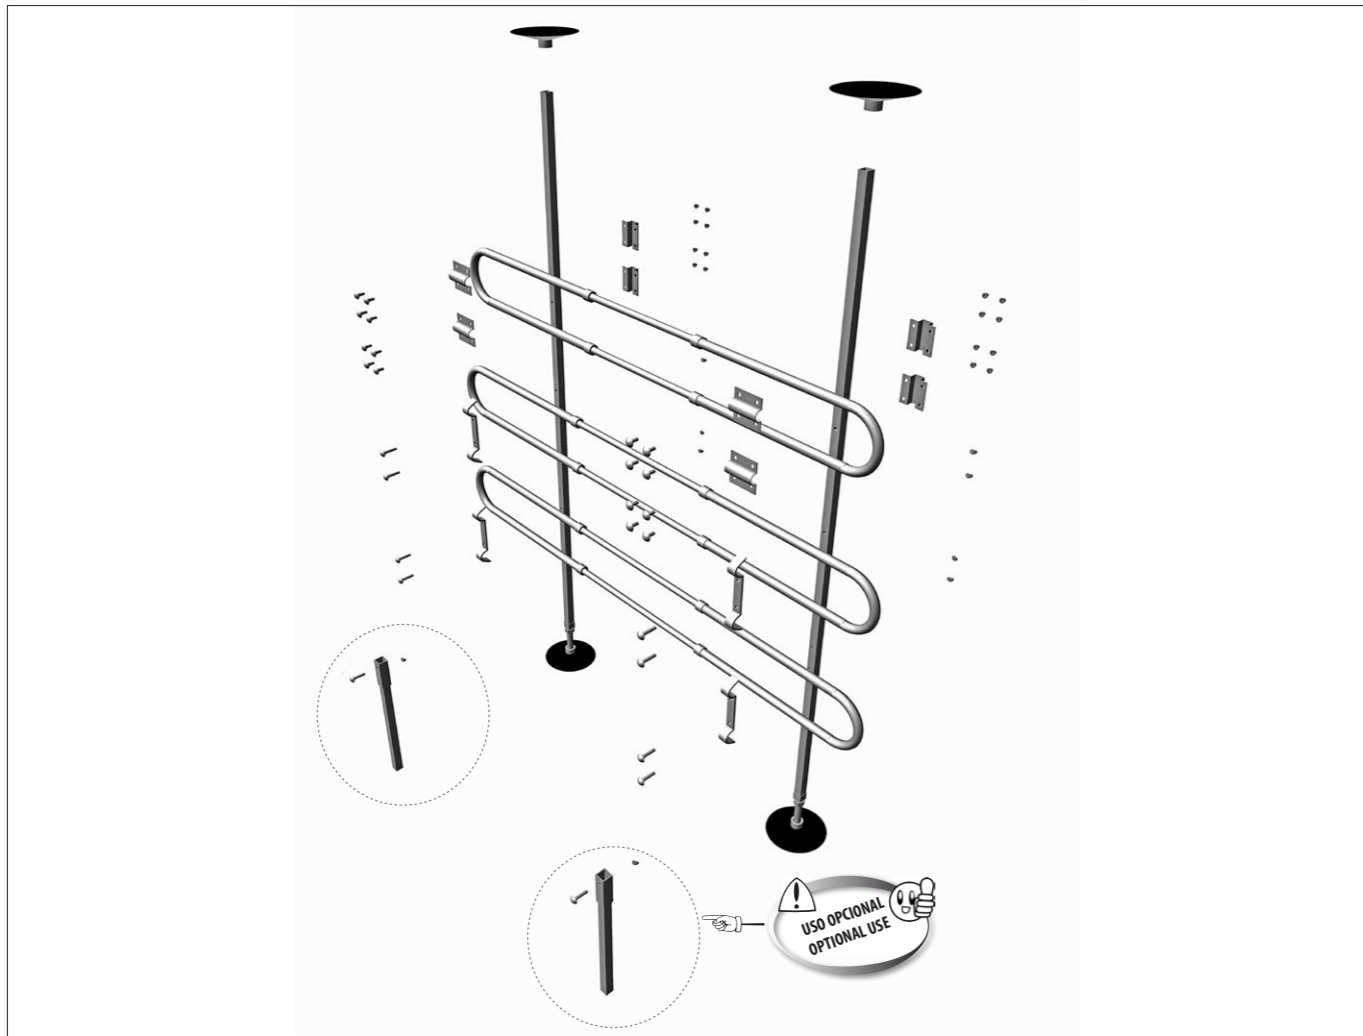

- DIN603 M6x35 x10
- DIN603 M6x16 x16
- DIN125 Ø6 x26
- DIN985 M6x35 x26

- E** Instrucciones de montaje
- C** Instruccions de muntatge
- GB** Assembly instructions
- F** Instruction de montage
- D** Montageanleitung
- PT** Instruções de montagem
- I** Istruzioni di montaggio
- PL** Instrukcja montażu
- CZ** Montážní návod
- HU** Szerelési Utasítás
- RO** Instrucțiuni de montaj
- HR** Detaljne upute
- TU** Öncelikle montaj

POOL-LINE ACCESORIOS, S.L.
 C. Esqueis, 19. P. I. Can Barri
 08415- Bigues i Riells. Barcelona (España)
 www.pool-line.net

588615

Review: 5/2019

Ref.	Ancho (W) min / max	Alto (H) min / max	
588615	95 / 165 cm	107 / 176 cm	✓
588616	95 / 165 cm	157 / 225 cm	