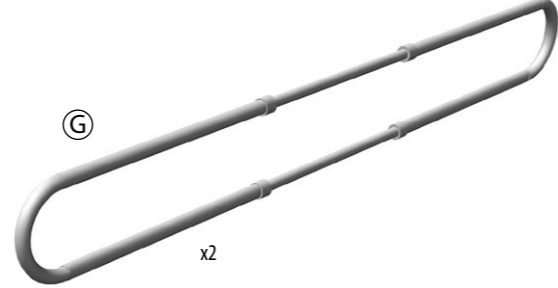

- DIN603 M6x35 x10
- DIN603 M6x16 x16
- DIN125 Ø6 x26
- DIN985 M6x35 x26

- E** Instrucciones de montaje
- C** Instruccions de muntatge
- GB** Assembly instructions
- F** Instruction de montage
- D** Montageanleitung
- PT** Instruções de montagem
- I** Istruzioni di montaggio
- PL** Instrukcja montażu
- CZ** Montážní návod
- HU** Szerelési Utasítás
- RO** Instrucțiuni de montaj
- HR** Detaljne upute
- TU** Öncelikle montaj

POOL-LINE ACCESORIOS, S.L.
 C. Esqueis, 19. P. I. Can Barri
 08415- Bigues i Riells. Barcelona (España)
 www.pool-line.net

588615

Review: 5/2019

Ref.	Ancho (W) min / max	Alto (H) min / max	
588615	95 / 165 cm	107 / 176 cm	✓
588616	95 / 165 cm	157 / 225 cm	