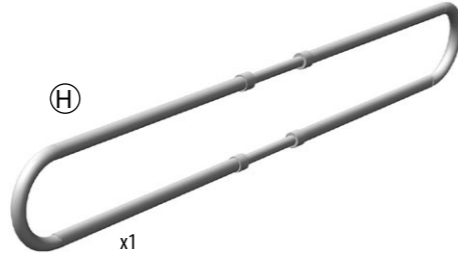

- DIN603 M6x35 x10
- DIN603 M6x16 x16
- DIN125 Ø6 x26
- DIN985 M6x35 x26

- E** Instrucciones de montaje
- C** Instruccions de muntatge
- GB** Assembly instructions
- F** Instruction de montage
- D** Montageanleitung
- PT** Instruções de montagem
- I** Istruzioni di montaggio
- PL** Instrukcja montażu
- CZ** Montážní návod
- HU** Szerelési Utasítás
- RO** Instrucțiuni de montaj
- HR** Detaljne upute
- TU** Öncelikle montaj

POOL-LINE ACCESORIOS, S.L.
 C. Esqueis, 19. P. I. Can Barri
 08415- Bigues i Riells. Barcelona (España)
 www.pool-line.net

588615

Review: 5/2019

Ref.	Ancho (W) min / max	Alto (H) min / max	
588615	95 / 165 cm	107 / 176 cm	✓
588616	95 / 165 cm	157 / 225 cm	